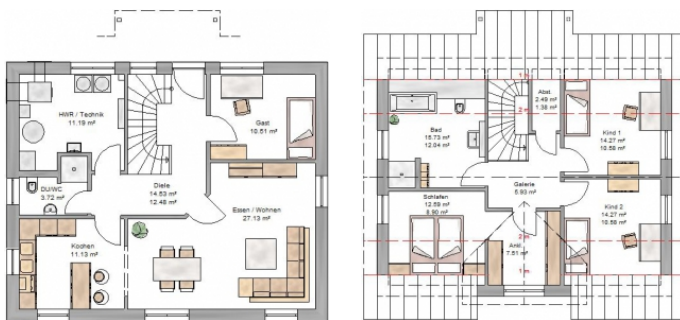

AMBIENTE | 151 m²

Ein dritter Giebel sorgt hier für eine lebendige Optik und macht den großzügigen und hellen Ankleidebereich der Eltern möglich. Dabei werden der Fassadengestaltung in puncto Material und Farbe wie immer keine Grenzen gesetzt. Für Wohlfühlatmosphäre sorgen im Erdgeschoss die zahlreichen bodentiefen Fenster und ein breiter offener Durchgang, welcher den Wohn- und Essbereich mit der Küche verbindet.

DATEN

Grundfläche	151,09 m ²	Hauslänge	11,00 m
Wohnfläche	133,09 m ²	Hausbreite	8,90 m
Wohnfläche Erdgeschoss	76,16 m ²	Dachneigung	39°
Wohnfläche Dachgeschoss	56,93 m ²	Drempelhöhe	0,70 m